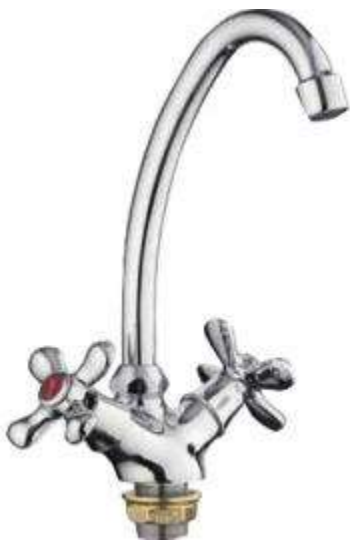

Смеситель для кухни Frap F41731-B

- КОЛЛЕКЦИЯ:
  H731
- РАЗМЕРЫ (СМ.):
  —х—х— см.
- ГАРАНТИЙНЫЙ СРОК:
  1 год на корпус и покрытие
- СТРАНА:
  Китай China
- НАЗНАЧЕНИЕ:
  Для раковины, Для кухни
- УПРАВЛЕНИЕ:
  Двухвентильные
- СТИЛЬ:
  Современные
- ЦВЕТ:
  Хром
- ВЫСОТА ИЗЛИВА:
  Высокий
- ФУНКЦИИ ИЗЛИВА:
  Поворотный
- СПОСОБ МОНТАЖА:
  На одно отверстие, На гайке
- ТИП ПОДВОДКИ:
  Гибкая подводка
- ТИП КАРТРИДЖА:
  Керамическая кран-букса
- СИСТЕМА БЫСТРОГО МОНТАЖА:
  Нет
- ПРИСОЕДИНИТЕЛЬНЫЙ РАЗМЕР:
  1/2
- ОСОБЕННОСТИ:
  С аэратором
- МАТЕРИАЛ:
  Силумин